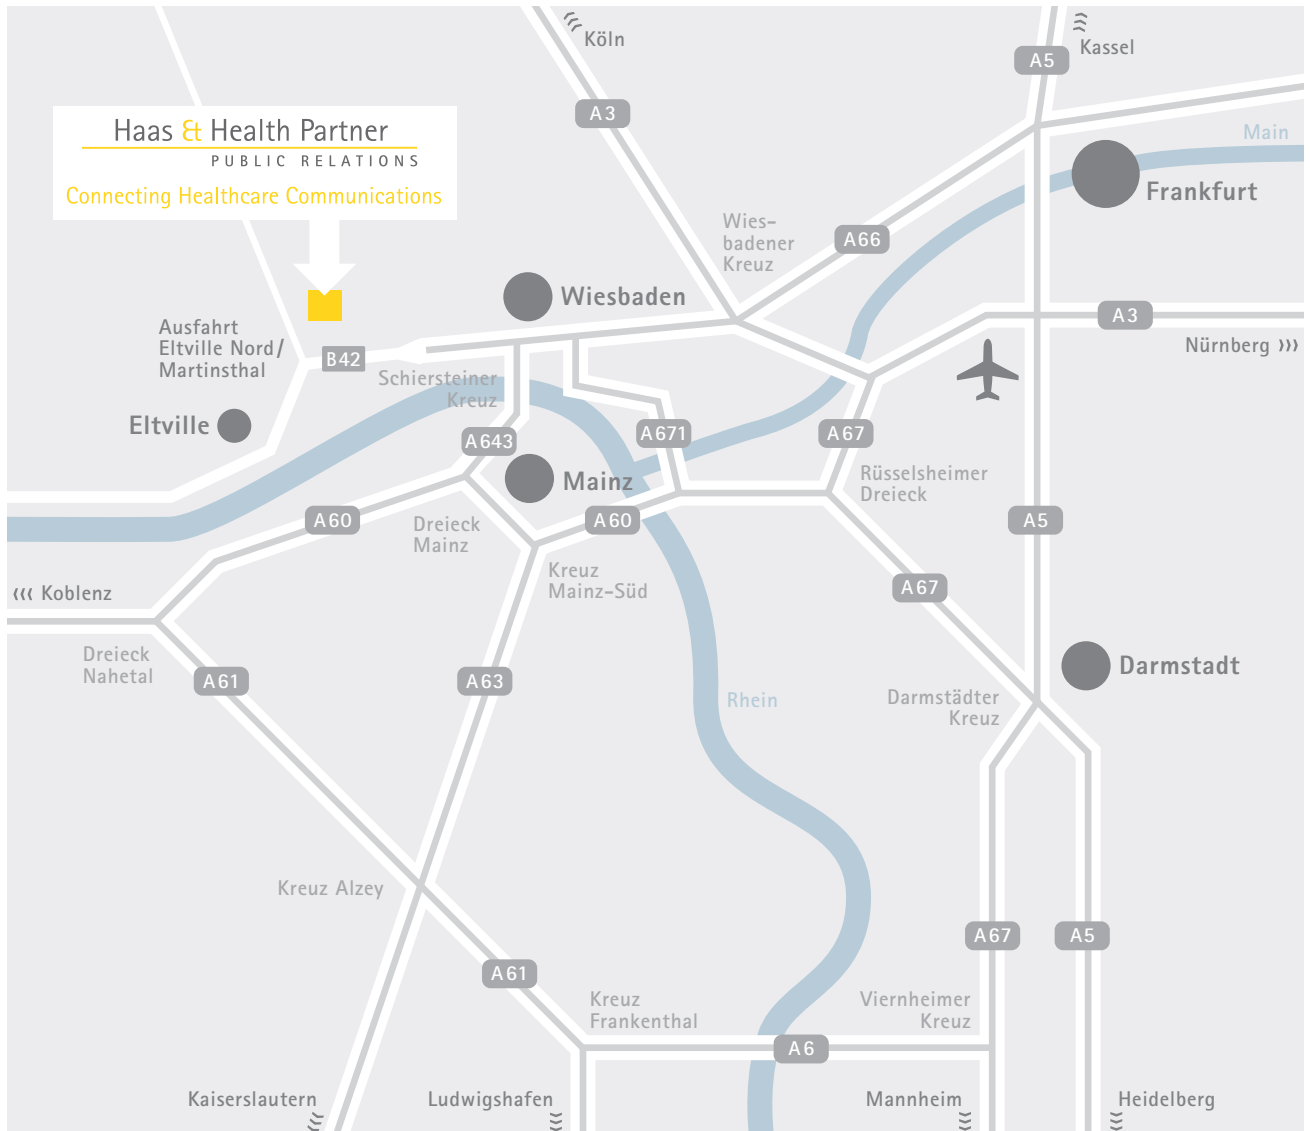

Connecting Healthcare Communications

»»» So finden Sie zu uns:

Von der B 42 an der Ausfahrt Eltville Nord / Martinthal rechts abbiegen. Nach 50 m hinter dem Verkehrsschild die erste Einfahrt (Privatweg) rechts. Etwa 50 m weiter finden Sie Besucherparkplätze auf der linken Seite. Die Adresse "Große Hub 10" befindet sich gegenüber. Das Gebäude hat vier Eingänge. Nutzen Sie den Eingang 10c im hinteren Teil des Gebäudes.